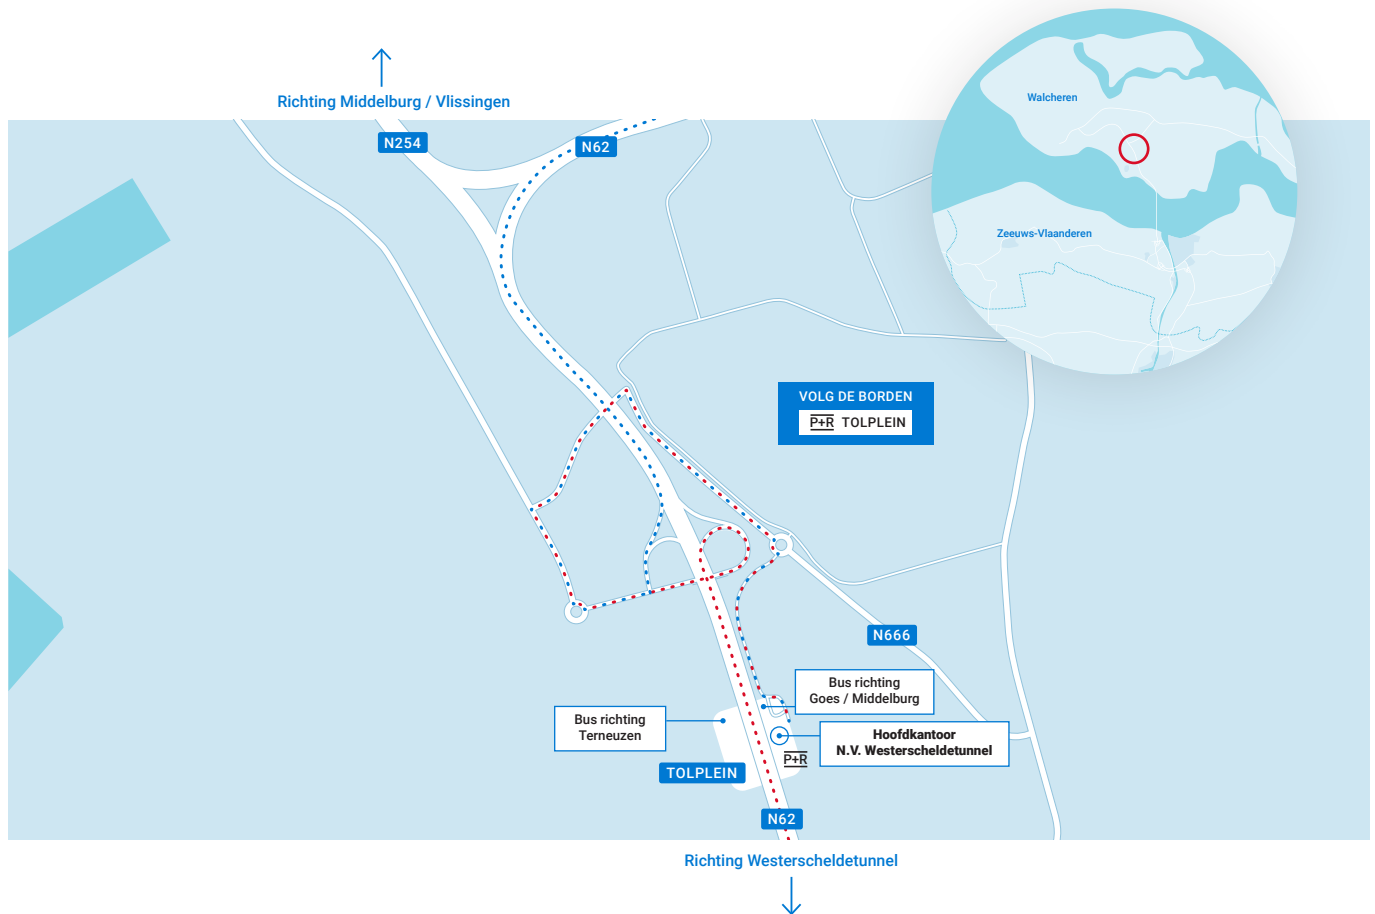

Route naar hoofdkantoor N.V. Westerscheldetunnel

Bezoekadres hoofdkantoor:

Westerscheldetunnelweg 1
4454 PD Borssele

Telefoon: 088 - 996 9000

E-mail: info@westerscheldetunnel.nl

Navigatie?

Gebruik: Tevixhoekweg 1, Borssele

Vanuit Westerscheldetunnel

- Volg borden P+R Tolplein
- Neem na het passeren van de tolpoortjes de 1^e afslag rechts
- Doorrijden tot aan de rotonde, neem 1^e afslag
- Na de stoplichten rechts afslaan
- Op de rotonde 1^e afslag rechts

Vanaf de A58

- Volg borden P+R Tolplein
- Neem de laatste afrit voor het Tolplein
- Doorrijden tot aan de rotonde, neem 1^e afslag
- Na de stoplichten rechts afslaan
- Op de rotonde 1^e afslag rechts